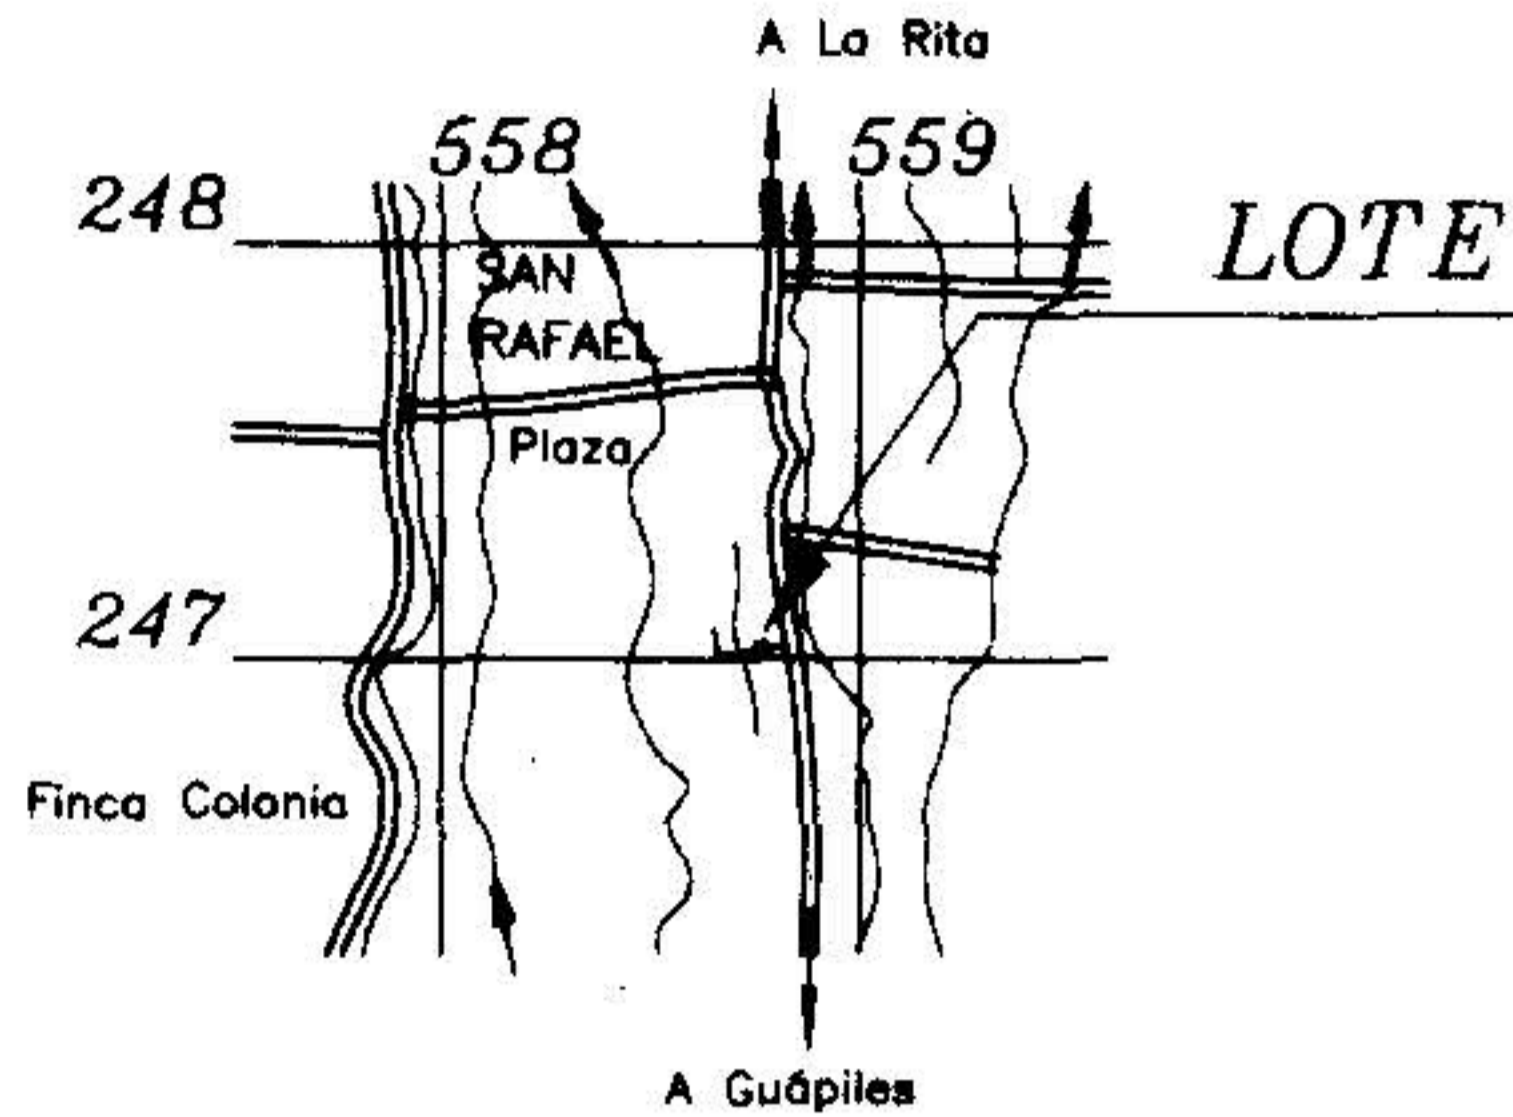

INSCRIPCIÓN: 7-1018804-2005
 Fecha : 24/08/2005 09:34:02
 Registrador: OLMAN RODRIGUEZ ORTIZ
 851907B449548CECD480E54A3270873

Catastro Nacional
 I-1982724
 22/08/2005 11:49:13
 Reingreso

DERROTERO		
LINEA	AZIMUT	DISTANCIA
1-2	262°59'	12.00m.
2-3	359°01'	24.92m.
3-4	82°30'	12.17m.
4-1	179°23'	25.04m.

UBICACIÓN GEOGRAFICA
 ESCALA 1:50000 HOJA GUAPILES

NOTAS:

- DOY FE QUE LOS LINDEROS SON EXISTENTES.
- LEVANTAMIENTO POLAR CON POLIGONAL ABIERTA.
- ERRORES ESTIMADOS: ANGULAR 00° 01', LINEAL 0.01m
- MODIFICA AL PLANO CATRASTRADO L-878726-2003

PROPIEDAD DE: KAREN PATRICIA VALVERDE ALFARO	CEDULA: 7-174-276	AREA: 300.02m²	INFORMACION REGISTRO PUBLICO ES PARTE DE FOLIO REAL 7103929-001
	PROTOCOLO:	ESCALA: 1:500	AREA 9877.59 m ²
	TOMO: 10910 FOLIO: 152	FECHA: DICIEMBRE 2004	
JORGE MORALES HIDALGO ZUÑIGA PERTO TOPOGRAFO P.T. 1914	SITUADO EN: SAN RAFAEL DISTRITO: 1° GUAPILES CANTON: 2° POCOCI PROVINCIA: 7° LIMON	ARCHIVO VILLA ALFARO	